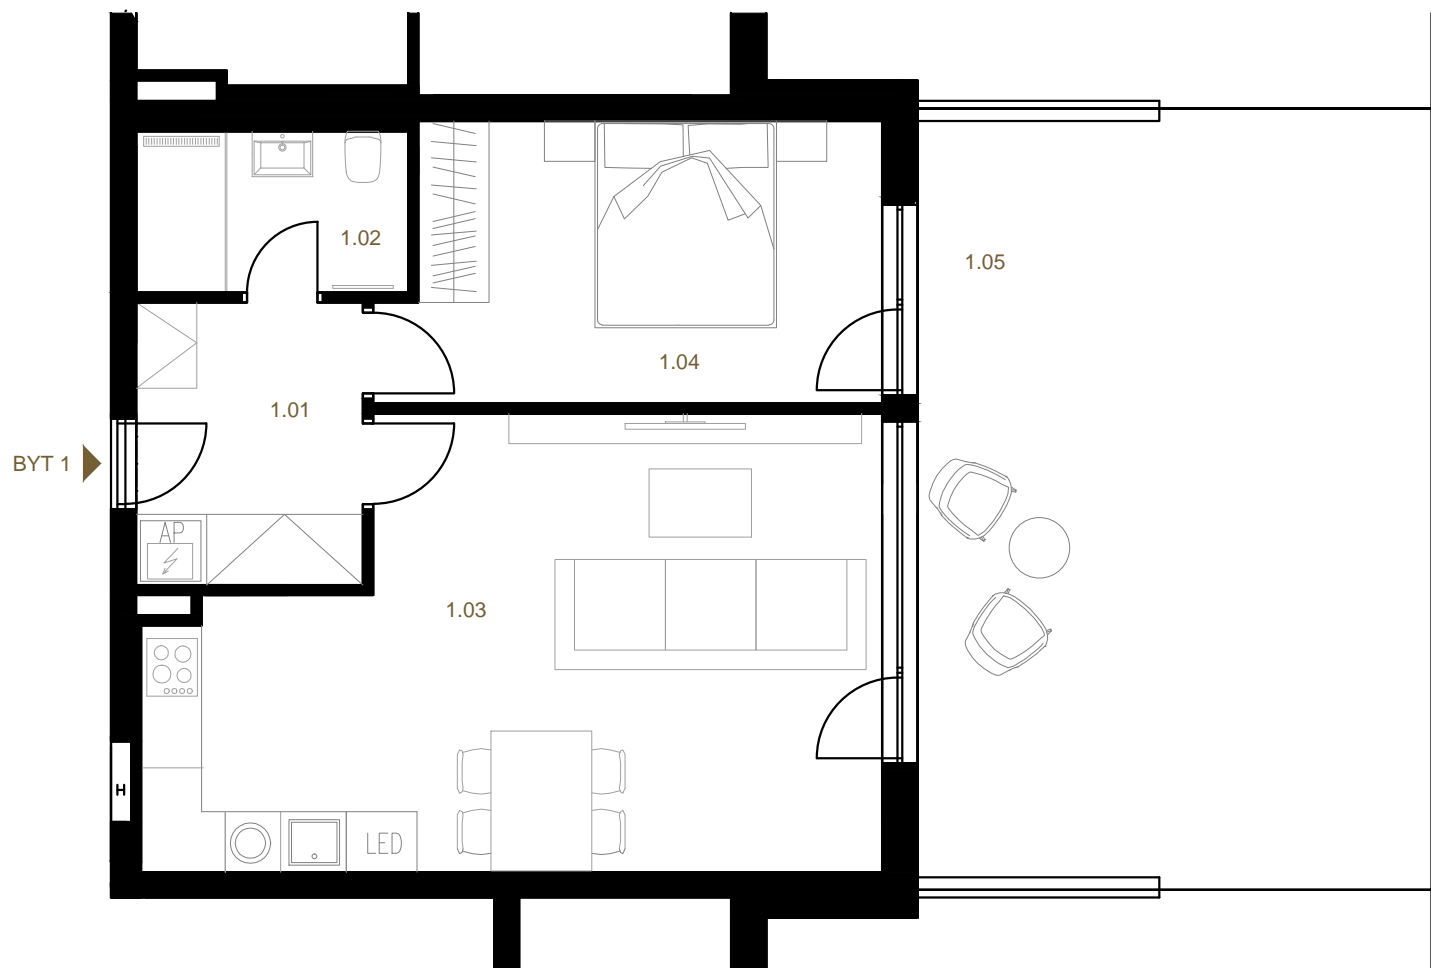

Villa Harmonie Vacov

PRECIZNÍ REALITA NA SKVĚLÉ ADRESE

OZNAČENÍ BYTU	DISPOZICE	PLOCHA BYTU	TERASA / BALKÓN
BYT 1	2 + kk	53 m ²	39 m ²

vpřírodě.eu

BYT 1		m ²
1.01	CHODBA	6,30
1.02	KOUPELNA + WC	4,32
1.03	OBÝVACÍ POKOJ + KUCHYNĚ	29,12
1.04	POKOJ	13,33
UŽITNÁ PLOCHA		53,07
1.05	TERASA	39,53
CELKOVÁ PLOCHA		92,60

2. NADZEMNÍ PODLAŽÍ

UVEDENÉ MÍRY JSOU POUZE ORIENTAČNÍ. ZAŘÍZENÍ BYTU MIMO SANITÁRNÍCH PŘEDMĚTŮ NENÍ SOUČÁSTÍ DODÁVKY.