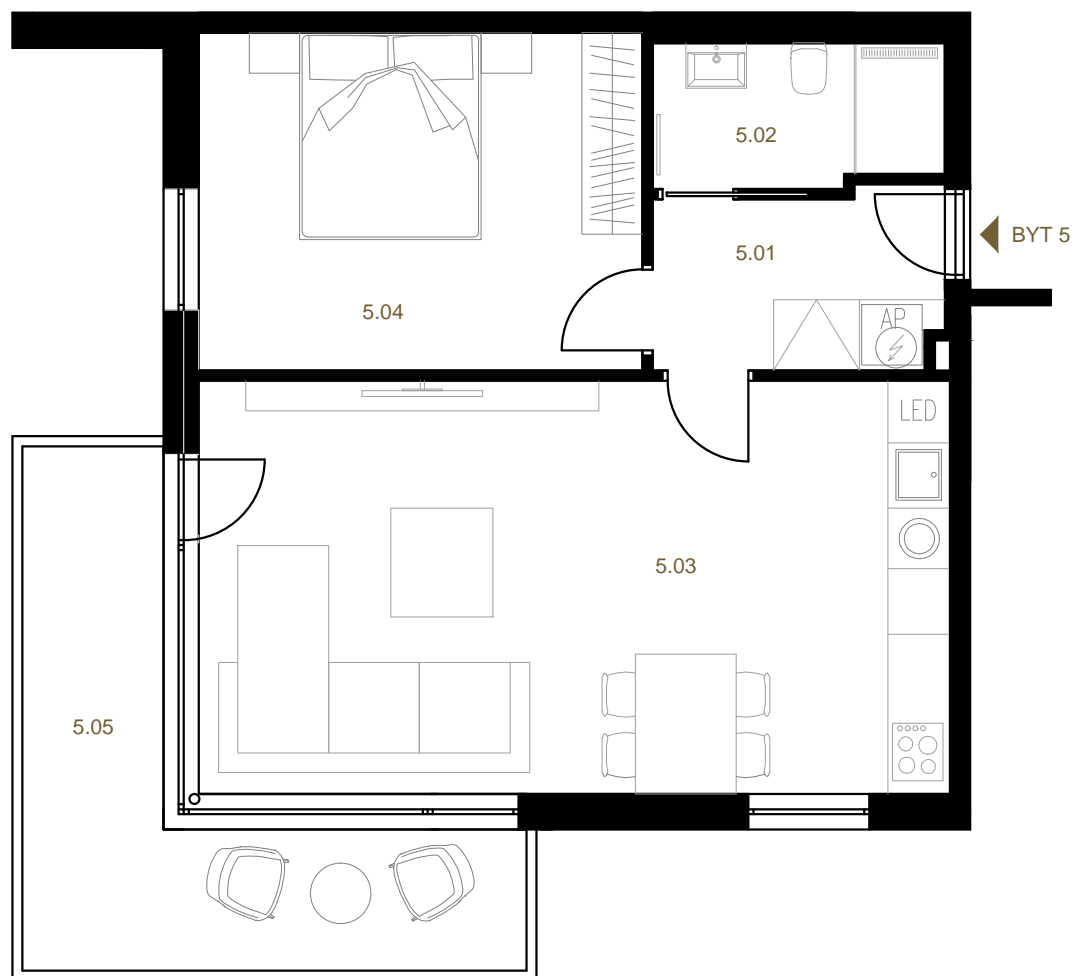

Villa Harmonie Vacov

PRECIZNÍ REALITA NA SKVĚLÉ ADRESE

OZNAČENÍ BYTU	DISPOZICE	PLOCHA BYTU	TERASA / BALKÓN
BYT 5	2 + kk	54 m ²	13 m ²

vpřírodě.eu

BYT 5		m ²
5.01	CHODBA	4,98
5.02	KOUPELNA + WC	4,06
5.03	OBÝVACÍ POKOJ + KUCHYNĚ	30,55
5.04	POKOJ	14,74
UŽITNÁ PLOCHA		54,33
5.05	BALKÓN	13,19
CELKOVÁ PLOCHA		67,52

2. NADZEMNÍ PODLAŽÍ

UVEDENÉ MÍRY JSOU POUZE ORIENTAČNÍ. ZAŘÍZENÍ BYTU MIMO SANITÁRNÍCH PŘEDMĚTŮ NENÍ SOUČÁSTÍ DODÁVKY.