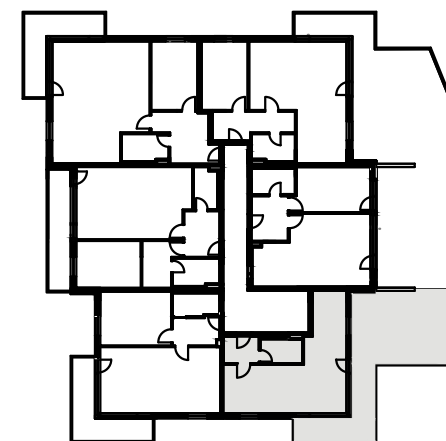

Villa Harmonie Vacov

PRECIZNÍ REALITA NA SKVĚLÉ ADRESE

OZNAČENÍ BYTU	DISPOZICE	PLOCHA BYTU	TERASA / BALKÓN
BYT 6	1 + kk	41 m ²	42 m ²

Vpřírodě.eu

BYT 6		m ²
6.01	CHODBA	3,63
6.02	KOUPELNA + WC	3,85
6.03	OBÝVACÍ POKOJ + KUCHYNĚ	33,42
UŽITNÁ PLOCHA		40,90
6.04	TERASA + BALKÓN	41,82
CELKOVÁ PLOCHA		82,72

2. NADZEMNÍ PODLAŽÍ

UVEDENÉ MÍRY JSOU POUZE ORIENTAČNÍ. ZAŘÍZENÍ BYTU MIMO SANITÁRNÍCH PŘEDMĚTŮ NENÍ SOUČÁSTÍ DODÁVKY.