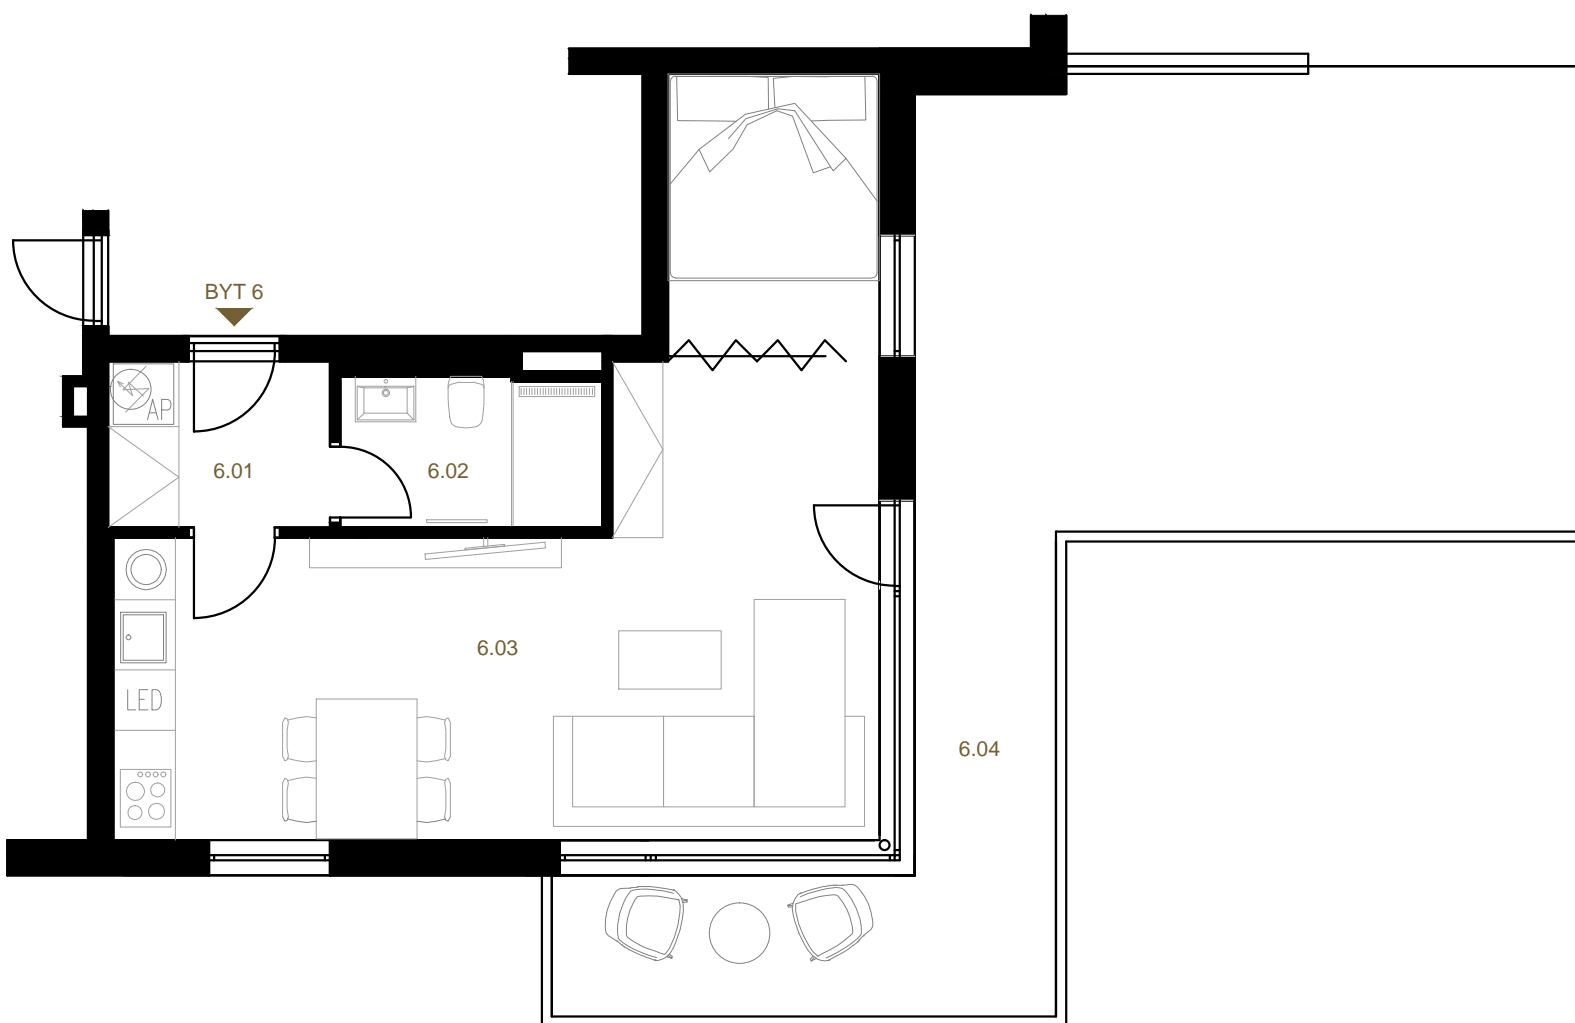

Villa Harmonie Vacov

PRECIZNÍ REALITA NA SKVĚLÉ ADRESE

OZNAČENÍ BYTU	DISPOZICE	PLOCHA BYTU	TERASA / BALKÓN
BYT 6	1 + kk	41 m ²	42 m ²

Vpřírodě.eu

BYT 6		m ²
6.01	CHODBA	3,63
6.02	KOUPELNA + WC	3,85
6.03	OBÝVACÍ POKOJ + KUCHYNĚ	33,42
UŽITNÁ PLOCHA		40,90
6.04	TERASA + BALKÓN	41,82
CELKOVÁ PLOCHA		82,72

2. NADZEMNÍ PODLAŽÍ

UVEDENÉ MÍRY JSOU POUZE ORIENTAČNÍ. ZAŘÍZENÍ BYTU MIMO SANITÁRNÍCH PŘEDMĚTŮ NENÍ SOUČÁSTÍ DODÁVKY.