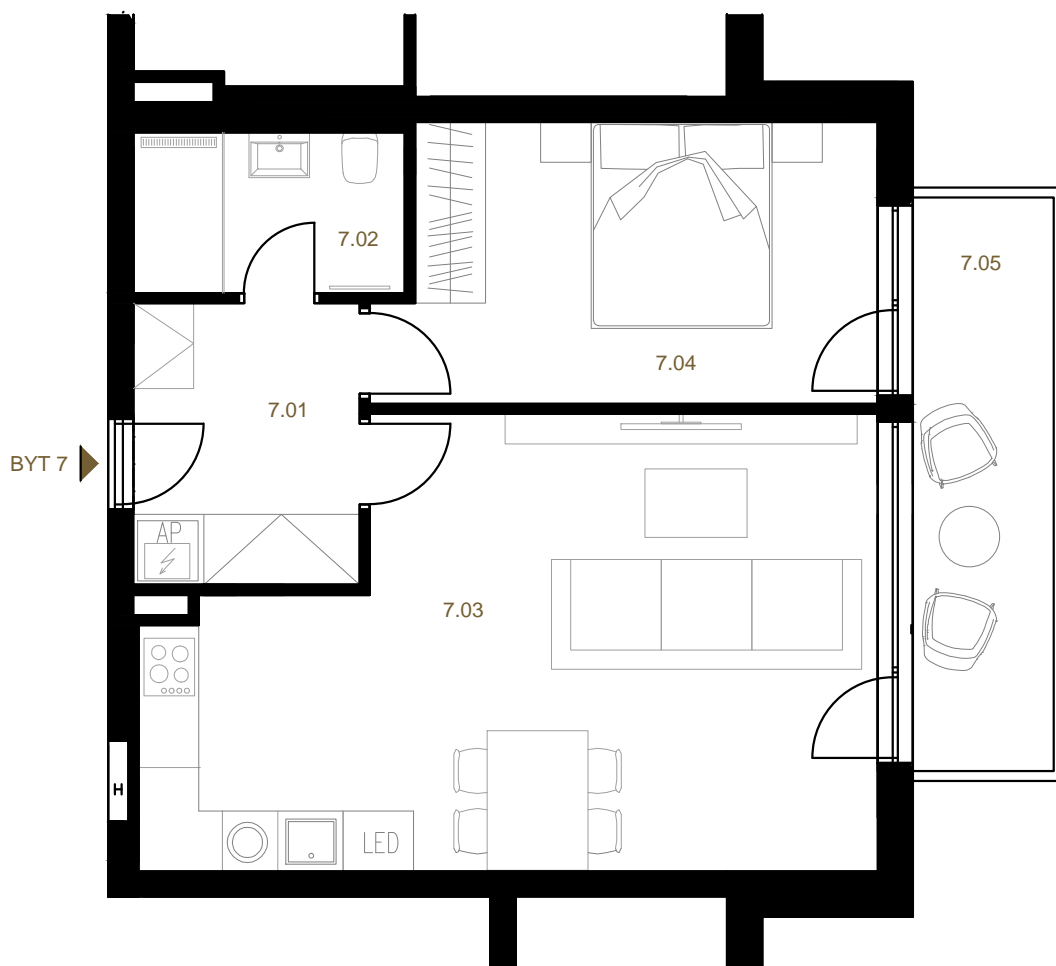

Villa Harmonie Vacov

PRECIZNÍ REALITA NA SKVĚLÉ ADRESE

OZNAČENÍ BYTU	DISPOZICE	PLOCHA BYTU	TERASA / BALKÓN
BYT 7	2 + kk	53 m ²	8 m ²

vpřírodě.eu

BYT 7		m ²
7.01	CHODBA	6,30
7.02	KOUPELNA + WC	4,32
7.03	OBÝVACÍ POKOJ + KUCHYNĚ	29,12
7.04	POKOJ	13,33
UŽITNÁ PLOCHA		53,07
7.05	BALKÓN	8,66
CELKOVÁ PLOCHA		61,73

3. NADZEMNÍ PODLAŽÍ

UVEDENÉ MÍRY JSOU POUZE ORIENTAČNÍ. ZAŘÍZENÍ BYTU MIMO SANITÁRNÍCH PŘEDMĚTŮ NENÍ SOUČÁSTÍ DODÁVKY.