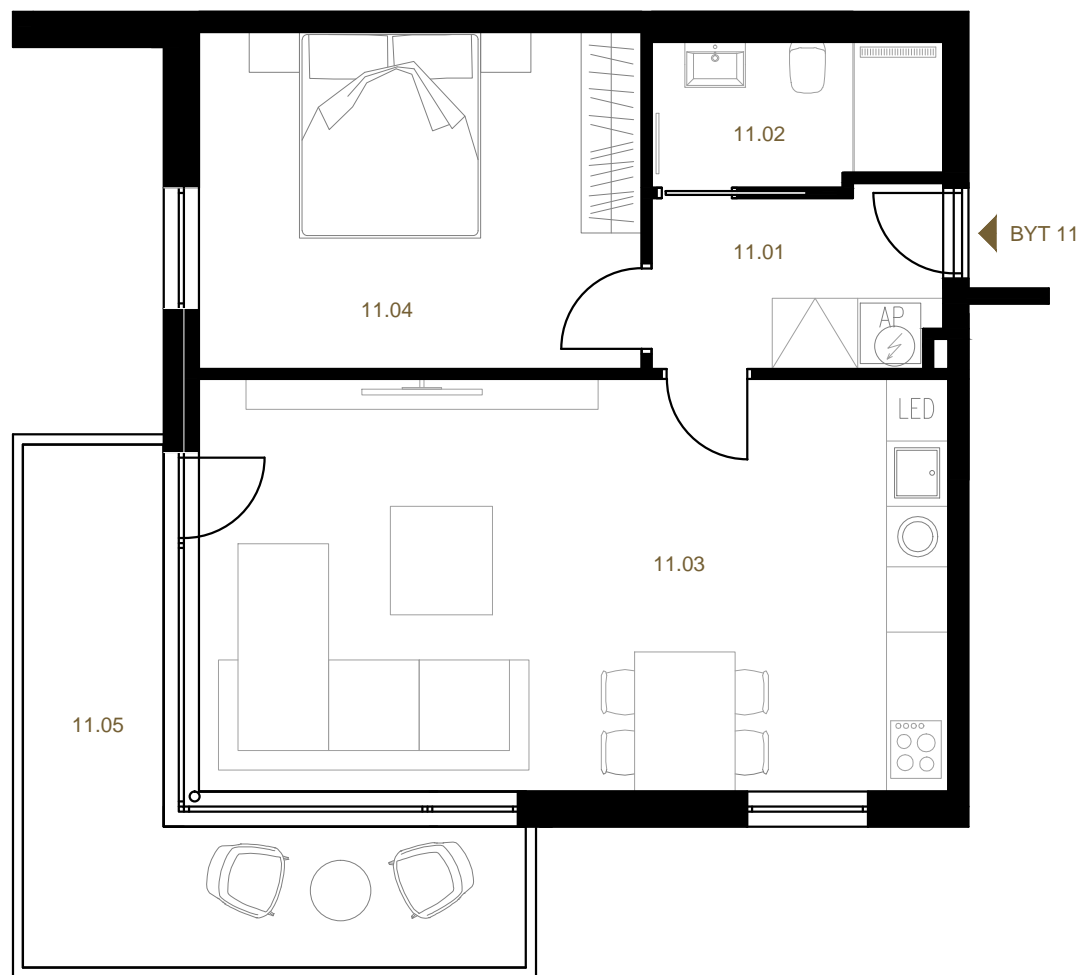

Villa Harmonie Vacov

PRECIZNÍ REALITA NA SKVĚLÉ ADRESE

OZNAČENÍ BYTU	DISPOZICE	PLOCHA BYTU	TERASA / BALKÓN
BYT 11	2 + kk	54 m ²	13 m ²

vpřírodě.eu

BYT 11		m ²
11.01	CHODBA	4,98
11.02	KOUPELNA + WC	4,06
11.03	OBÝVACÍ POKOJ + KUCHYNĚ	30,55
11.04	POKOJ	14,74
UŽITNÁ PLOCHA		54,33
5.05	BALKÓN	13,19
CELKOVÁ PLOCHA		67,52

3. NADZEMNÍ PODLAŽÍ

UVEDENÉ MÍRY JSOU POUZE ORIENTAČNÍ. ZAŘÍZENÍ BYTU MIMO SANITÁRNÍCH PŘEDMĚTŮ NENÍ SOUČÁSTÍ DODÁVKY.